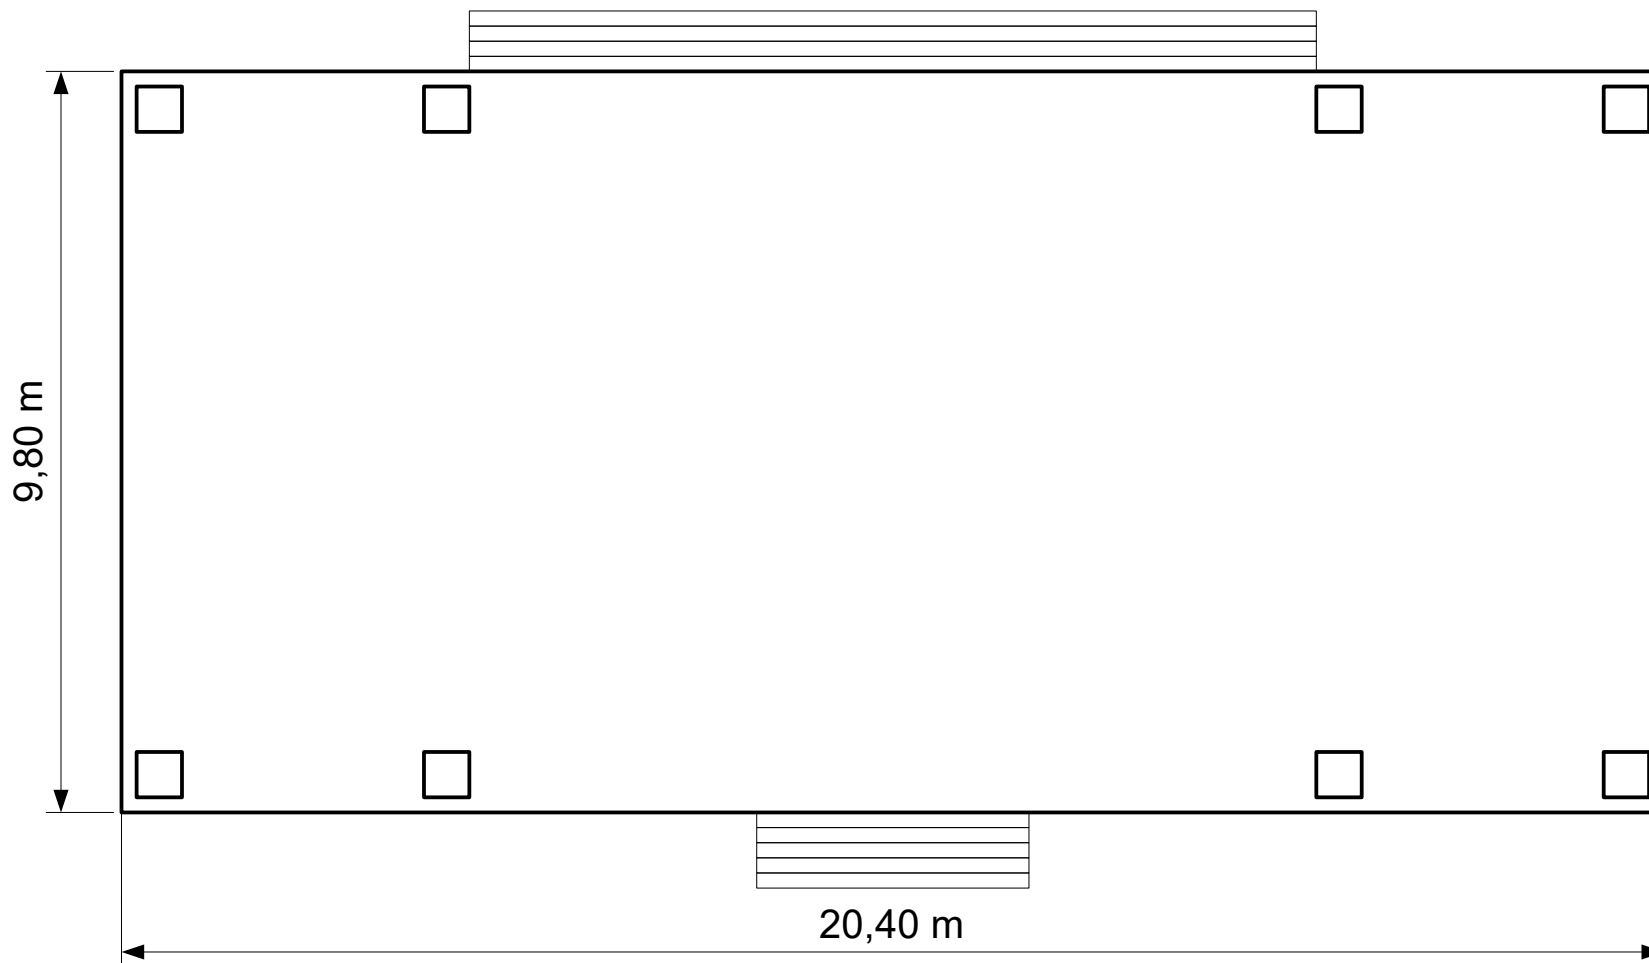

Ogród

20,40 m

taras

WROCŁAWSKI TEATR LALEK

SCENA LETNIA

SKALA 1:100